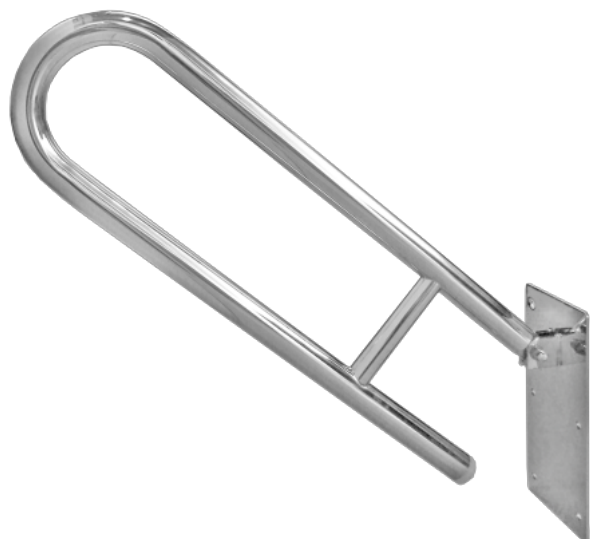

## Poręcz dla niepełnosprawnych uchylna ø 32 75 cm stal połysk

kod produktu: S32UUWC75SNP

kategoria: Kategorie produktów > Łazienka dla niepełnosprawnych > Uchwyty dla niepełnosprawnych

**faneco**

Producent: Faneco  
Cena netto: **390,47 zł**  
Cena brutto: 421,71 zł

### Uchylny uchwyt do umywalek i sedesów dla niepełnosprawnych 75 cm połysk

- Materiał: stal nierdzewna
- Wykończenie: połysk
- Kształt poręczy: łukowa
- Długość poręczy: 750 mm
- Wymiary: 750×150×120×250 mm (A/B/C/D na rysunku technicznym)
- Średnica rury: ø 32
- Grubość stali: 1,5 mm (rura), 3 mm (wspornik)

### **Miejsce montażu:**

- przy umywalce
- przy WC

Przeznaczona do montażu przy umywalce oraz w bezpośrednim sąsiedztwie deski sedesowej, stalowa polerowana poręcz uchylna o długości 75 cm to jeden z najważniejszych elementów wyposażenia toalety dla osób niepełnosprawnych. Montowane naściennie i ułatwiające osobom starszym i cierpiącym na zaburzenia ruchu poruszanie się po łazience akcesorium wykonane zostało z wytrzymałej i odpowiednio grubej stali, dzięki czemu bez problemu zniesie obciążenie wynoszące nawet do 120 kilogramów i mając długi czas gwarancji będzie pełnić swoją funkcję przez długie lata. Elegancka połyskująca stal szlachetna pasuje do wystroju każdej toalety i doskonale sprawdzi się zarówno w prywatnych domowych łazienkach, jak i ogólnodostępnych toaletach publicznych, a atest Państwowego Zakładu Higieny gwarantuje wysoką jakość produktu i jego użyteczność w trakcie codziennego korzystania z ubikacji oraz mycia rąk. Należy przy tym pamiętać, że w sanitariacie dostosowanym do potrzeb osób z ograniczeniami ruchu przy umywalce oraz przy sedesie zawsze powinny znaleźć się odpowiednio dobrane do ich wysokości poręcze dla niepełnosprawnych i uchwyty łazienkowe wykonane ze stali nierdzewnej bądź węglowej. Polecamy kupować wyłącznie uchwyty dla niepełnosprawnych z atestem PZH.