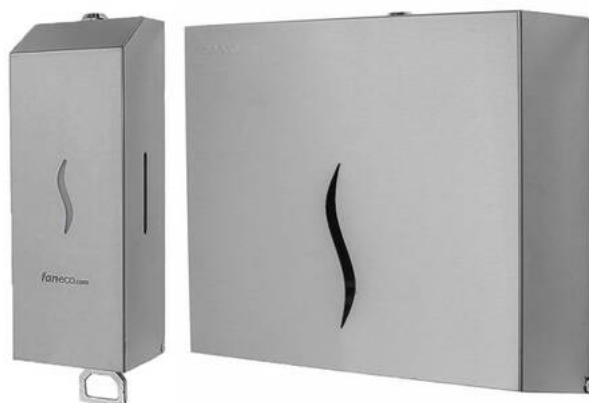

Zestaw: podajnik ręczników papierowych i dozownik mydła w płynie Faneco HIT stal matowa

kod produktu: S1P6-SJB

kategoria: Kategorie produktów > Zestawy

faneco

Producent: Faneco

Cena netto: **292,99 zł**

Cena brutto: 360,38 zł

Zestaw akcesoriów ze stali szczotkowanej do ogólnodostępnych łazienek i publicznych sanitariatów

<u>Dyspenser do mydła w płynie</u>	<u>Pojemnik na ręczniki papierowe</u>
Materiał: stal nierdzewna	Materiał: stal nierdzewna
Wykończenie: matowe	Wykończenie: matowe
Wymiary: wysokość - 280 mm, szerokość - 100 mm, głębokość - 100 mm	Wymiary: wysokość - 270 mm, szerokość - 270 mm, głębokość - 120 mm
Pojemność: 1 litr	Pojemność: 600 sztuk ręczników w składce ZZ
Montaż:	Montaż:

naścienny	naścienny
Wyposażony w metalowy zamek i klucz	Wyposażony w metalowy zamek i klucz
Gwarancja: 2 lata	Gwarancja: 2 lata

Wszystkie znajdujące się w komplecie elementy wyposażenia toalet Faneco HIT montowane są za pomocą dołączanych do nich wkrętów z kołkami.

Zawierający wszystkie najważniejsze służące utrzymaniu higieny rąk elementy wyposażenia publicznej toalety, ten komplet uniwersalnych akcesoriów łazienkowych wykonanych ze szrotkowanej stali nierdzewnej pozwala w łatwy sposób oraz niskim kosztem urządzić wewnątrz każdego sanitariatu. Wytrzymały i cechujący się uniwersalnym designem naścienny pojemnik na papier do rąk wraz z pojemnym dozownikiem na mydło dolewane wyposażono w ułatwiające kontrolowanie poziomu znajdujących się w nich materiałów eksploatacyjnych okienka. Dzięki stylistyce swoich pokryw nie tylko zatem doskonale dopasowują się do wystroju większości łazienek, ale też sprawiają bardzo mało kłopotu podczas codziennego czyszczenia oraz doglądania i uzupełniania materiałów eksploatacyjnych w postaci ręczników do rąk w składce ZZ i mydła w płynie. Ich odporność na uszkodzenia i zamykanie na kluczyk metalowe pokrywy sprawiają, że doskonale nadają się do szpitalnych, biurowych i publicznych toalet o dużym natężeniu ruchu.