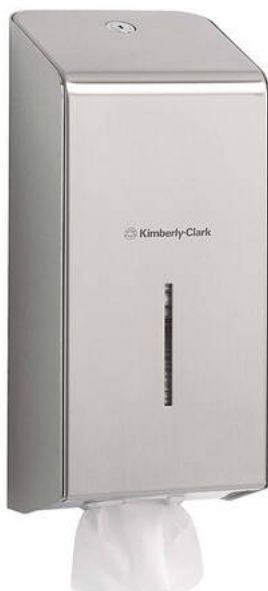

Pojemnik na papier toaletowy składany Kimberly Clark PROFESSIONAL stal matowa

kod produktu: 8972

kategoria: Kategorie produktów > Podajniki do papieru > Pojemniki na papier

Producent: Kimberly-Clark

Cena netto: **715,71 zł**

Cena brutto: 880,32 zł

Dozownik do papieru toaletowego w składce

- Wymiary: wysokość 34,1 cm, szerokość 19,6 cm, głębokość 12,3 cm
- Materiał: tworzywo sztuczne
- Kolor: czarny
- Waga: 0,88 kg
- Przeznaczenie: papier toaletowy składany Kimberly Clark (patrz: "do kompletu")

Podajnik do papieru toaletowego AQUARIUS jest przystosowany do papieru w składce. Dzięki dużej pojemności, dozownik doskonale nadaje się do toalet publicznych o dużym natężeniu ruchu. Patrząc przez okienko z frontu dozownika, widać ile papieru pozostało w środku.