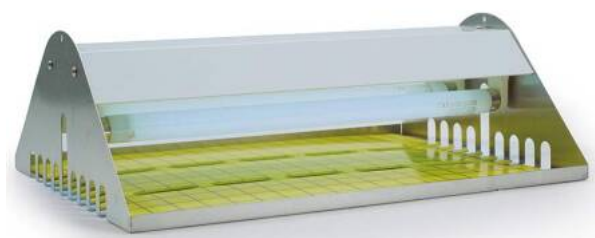

## Lampa owadobójcza lepowa Flytrap Commercial FTC30 biała Insect O Cutor

kod produktu: ZF002

kategoria: Kategorie produktów > Akcesoria > Lamy owadobójcze > Lamy lepowe

INSECT-O-CUTOR®

Producent: Insect-o-cutor

### Lampa na muchy

- materiał: stal pokryta białą farbą
- wymiary: 470 x 185 x 355 mm
- obszar działania: 80m<sup>2</sup>
- ilość świetlówek w lampie: 2
- moc pojedynczej świetlówki: 15 W
- waga: 4 kg
- gwarancja: 3 lata (nie obejmuje świetlówek)

Lampa Flytrap Commercial wypełnia zapotrzebowanie na urządzenia owadobójcze, które można stosować w miejscach, z punktu widzenia utrzymania higieny wrażliwych, takich jak

strona: 1/2 wydrukowano: 25-02-2021

<http://www.ole.pl/lampa-owadobojcza-flytrap-commercial-ftc30-biala.html>

pomieszczenia do przygotowywania posiłków. Lampa w obudowie ze stali pokrytej białą farbą jest jednym z najskuteczniejszych urządzeń dostępnych obecnie na rynku, a wszystko dzięki specjalnej konstrukcji umożliwiającej efektywne połączenie promieniowania bezpośredniego z odbitym (skuteczność zwiększona o 30%). Wyposażono ją w odpowiednio wyprofilowaną formę klejową o zwiększonej powierzchni, 2 aktywnicze świetlówki UV 15 watowe, które należy wymieniać średnio raz w roku (optymalna wymiana wkładów lepowych - co 4-5 tygodni). Konstrukcja umożliwia swobodną wymianę świetlówek, a co za tym idzie prostą eksploatację i serwisowanie (bez użycia narzędzi). Brak rusztu sprawia, że urządzenie pracuje cicho i niezawodnie. Elastyczność pod względem sposobu montażu sprawia, że lampę można przymocować do ściany lub też podpiąć pod sufit. Urządzenie przeznaczone jest do stosowania z oryginalnymi, specjalnie impregnowanymi feromonem formami klejowymi GLUPAC w kolorze czarnym lub formami żółtymi. Produkt wykonany został zgodnie z wszelkimi dyrektywami i standardami europejskimi, w tym z dyrektywą unijną RoHS.