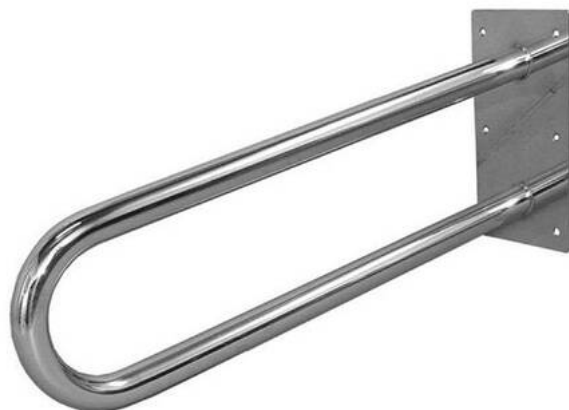

## Uchwyt umywalkowy dla niepełnosprawnych stały na płytce $\varnothing$ 32 80 cm stal połysk

kod produktu: S32UU8SSNP

kategoria: Kategorie produktów > Łazienka dla niepełnosprawnych > Uchwyty dla niepełnosprawnych

### Poręcz dla niepełnosprawnych

- Materiał: stal nierdzewna
- Wykończenie: połysk
- Wymiary: 800 x 250 x 150 mm (dł/wys/szer)
- Długość uchwytu: 800 mm
- Średnica rury:  $\varnothing$  32
- Grubość stali: rura 1,5 mm, wspornik 3 mm
- Montaż poziomy
- Montaż na kołki rozporowe (12 x 80 mm) i wkręty dwugwint (8 x 90 mm)
- Zestaw montażowy w cenie
- Maksymalne obciążenie: 120 kg

- Gwarancja: 10 lat
- Posiada atest PZH

**Miejsce montażu:**

- przy umywalce

Poręcz łukowa dla niepełnosprawnych o długości 80 cm wykonana ze stali nierdzewnej matowej przeznaczona do montażu na ścianie w pozycji poziomej. Ta poręcz umywalkowa znakomicie sprawdza się w łazienkach i toaletach dla osób niepełnosprawnych. Uchwyt posiada atest Państwowego Zakładu Higieny.