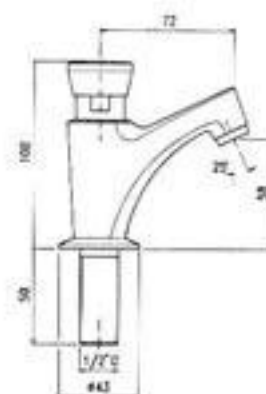

## Bateria umywalkowa przyciskowa czasowa samozamykająca

- podłączenie: przyłącze 1/2" na wodę zimną lub zmieszaną
- czas przepływu wody ok. 10 sekund
- reduktor ciśnienia wody (6 l/ min)
- korpus wykonany z litego mosiądzu
- wandaloodporna