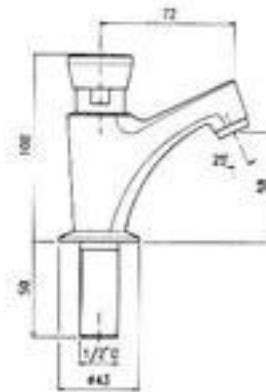

Kod QR:

Bateria umywalkowa przyciskowa czasowa samozamykająca

- podłączenie: przyłącze 1/2" na wodę zimną lub zmieszaną
- czas przepływu wody ok. 10 sekund
- reduktor ciśnienia wody (6 l/ min)
- korpus wykonany z litego mosiądzu
- wandaloodporna