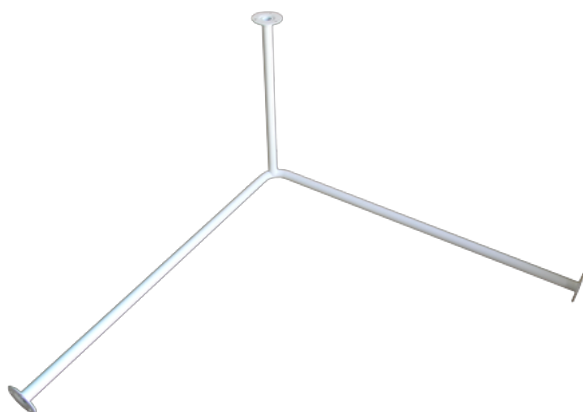

Drażek prysznicowy kątowy mocowany do ścian i sufitu \varnothing 25 90 x 90 x 50 cm stal biała

kod produktu: S25DR995SWB

kategoria: Kategorie produktów > Łazienka dla niepełnosprawnych > Uchwyty dla niepełnosprawnych

faneco

Producent: Faneco

Cena netto: **115,08 zł**

Cena brutto: 141,55 zł

Kod QR:

Drażek zastony prysznicowej mocowany do ścian i sufitu

- Materiał: stal węglowa
- Wykończenie: farba epoksydowa biała
- Grubość pokrycia epoksydowego: 80 μ
- Wymiary całkowite: 900 x 900 x 500 mm
- Średnica rury: \varnothing 25
- Grubość stali: 1,5 mm (rura), 3-4 mm (wspornik)
- Rodzaj łączenia elementów stalowych: spawanie TIG
- Mocowanie: 9-śrubowe, ściennie
- Punkty wsparcia: 3
- Kąt nachylenia: 90°

- Średnica otworów na śruby mocujące: Ø 5,2
- Śruby mocujące: 9 kołków i 9 śrub (6 x 50 mm)

Miejsce montażu: prysznic

Uchwyt zasłony prysznicowej przeznaczony do łazienki dla osób niepełnosprawnych. Drążek pod prysznic został wykonany ze stali węglowej malowanej proszkowo na kolor biały. Wymiary 90 x 90 cm umożliwiają swobodę ruchów podczas kąpieli. Niebędny w WC dla niepełnosprawnych wyposażonych w prysznic. W komplecie kołki i śruby montażowe.